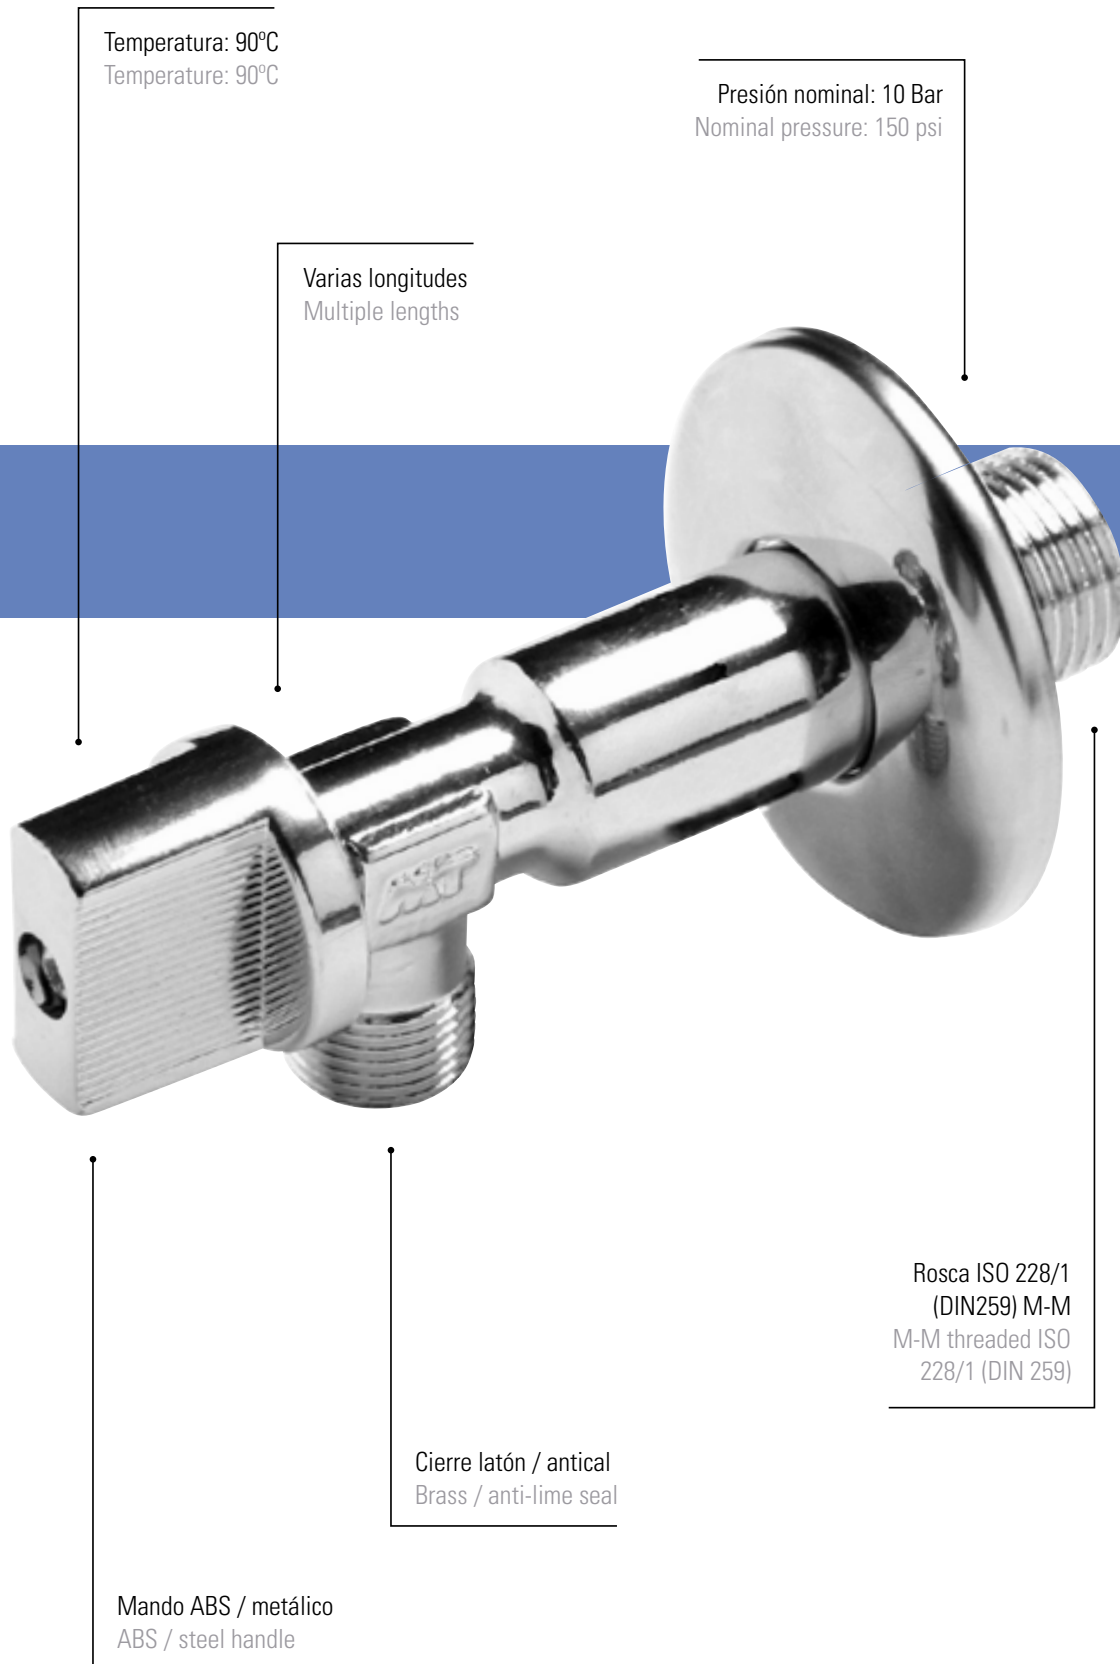

Temperatura: 90°C
Temperature: 90°C

Presión nominal: 10 Bar
Nominal pressure: 150 psi

Varias longitudes
Multiple lengths

Rosca ISO 228/1
(DIN259) M-M
M-M threaded ISO
228/1 (DIN 259)

Cierre latón / antical
Brass / anti-lime seal

Mando ABS / metálico
ABS / steel handle

VÁLVULAS DE ESCUADRA

ANGLE VALVES

MATERIALES:

Cuerpo latón cromado según CW617N
UNE-EN-12165
Rosca ISO 228/1 (DIN 259) M/M
Florón y filtro de acero inoxidable.

CARACTERÍSTICAS:

FEATURES:

Packing gland in the stem
Fast close (¼ turn)
Open and close device made of brass CW614N UNE-EN.12165
Open and close device made of plastic for anti-lime square valves.
Spherical locking.

LEYENDA DE ICONOS ICON KEY

CÓDIGO	MEDIDA		
CODE	SIZE		
4404-01510	1/2" x 3/8"	60	15
4404-01515	1/2" x 1/2"	60	15

- Longitud 58,5mm.
 Length 58,5mm.

4405

VÁLVULA ESCUADRA LARGA CON FILTRO
 LONG ANGLE VALVE WITH FILTER

CÓDIGO	MEDIDA		
CODE	SIZE		
4405-01510	1/2" x 3/8"	60	15
4405-01520	1/2" x 3/4"	60	15