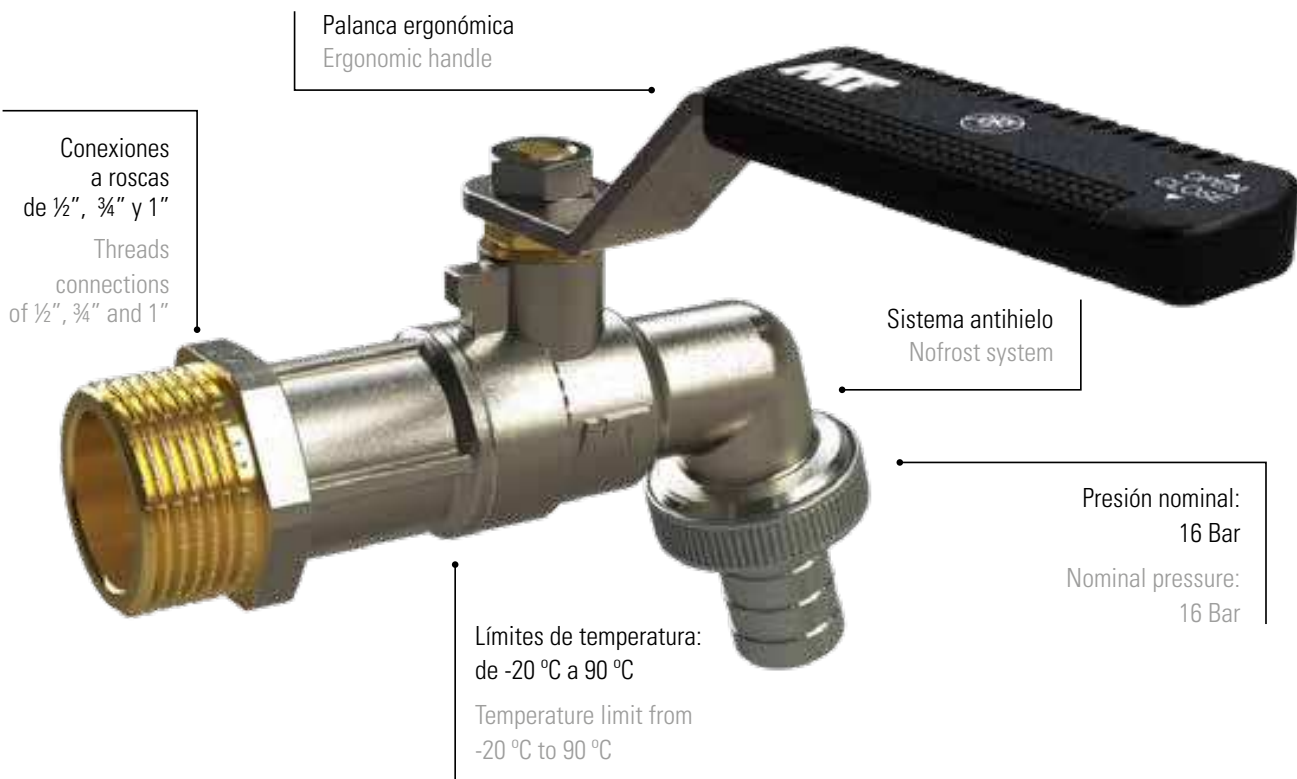

MATERIALES:

Cuerpo latón niquelado CW617N según UNE-EN-12165

MATERIALS:

Body nickel plated brass CW617N according EN-12165

SERIES

PLATINUM

GOLD

SILVER

GRIFOS

BIBCOCK RANGE

CARACTERÍSTICAS:

Roscas según ISO 228/1 (DIN259)

FEATURES:

Threads according to ISO 228/1 (DIN259)

LEYENDA DE ICONOS
ICON KEY

Posibles codificaciones aplicadas en esta sección.

Possible encodings applied in this section.

Antihielo
Nofrost
system

Inoxidable
Stainless steel

Código de
barras EAN
EAN bar code

Cierre de
Seguridad
Locking Device

PROPIEDADES DE PRODUCTO
PRODUCT PROPERTIES